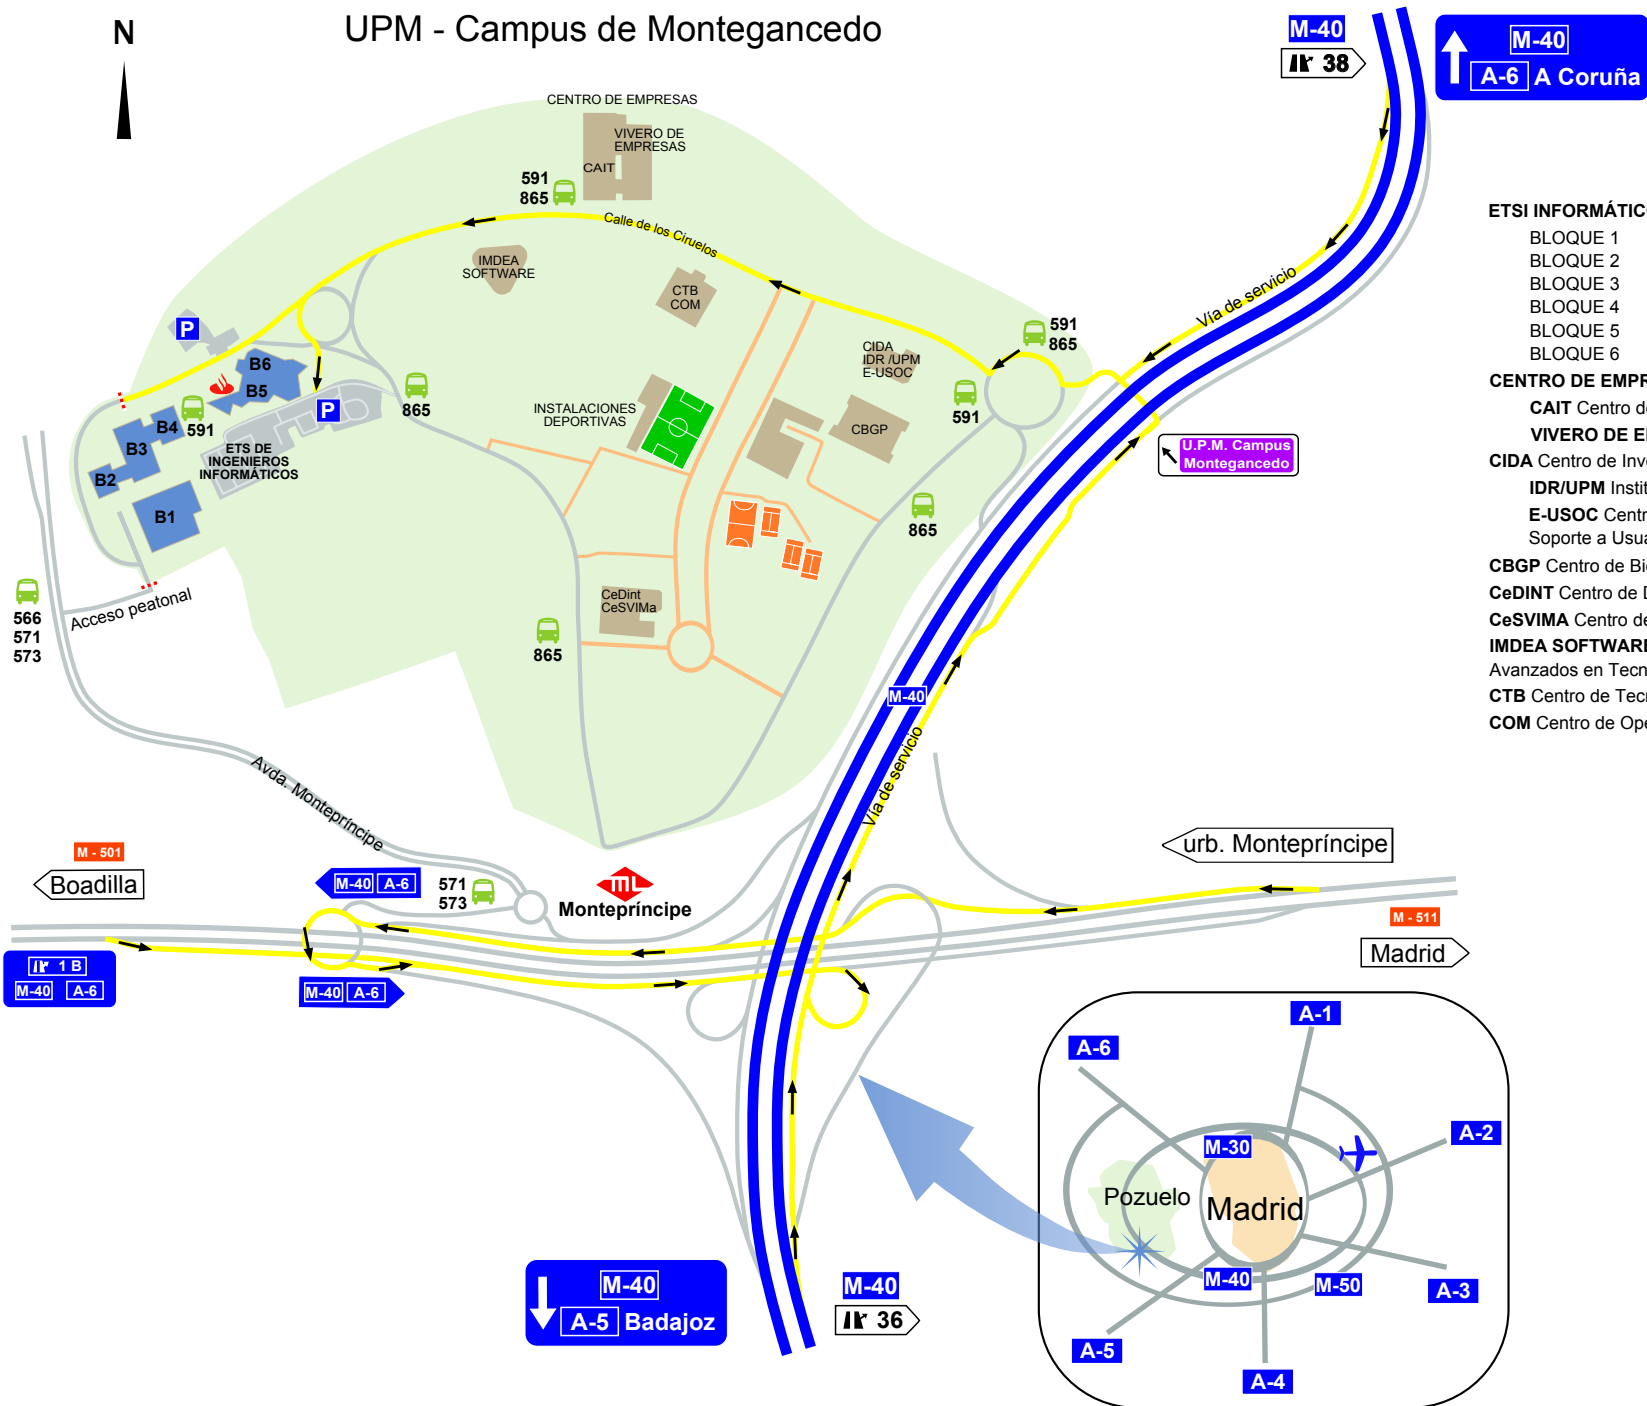

UPM - Campus de Montegancedo

M-40
IR 38
M-40
A-6 A Coruña

ETSI INFORMÁTICOS

- BLOQUE 1
- BLOQUE 2
- BLOQUE 3
- BLOQUE 4
- BLOQUE 5
- BLOQUE 6

CENTRO DE EMPRESAS

- CAIT** Centro de Apoyo a la Innovación Tecnológica
- VIVERO DE EMPRESAS**
- CIDA** Centro de Investigación y Desarrollo Aeroespacial
- IDR/UPM** Instituto Universitario de Microgravedad "Ignacio Da Riva"
- E-USOC** Centro de Operaciones y Soporte a Usuarios de la Estación Espacial Internacional
- CBGP** Centro de Biotecnología y Genómica de Plantas
- CeDINT** Centro de Domótica Integral
- CeSVIMA** Centro de Supercomputación y Visualización de Madrid
- IMDEA SOFTWARE** Instituto Madrileño de Estudios Avanzados en Tecnología de Desarrollo de Software
- CTB** Centro de Tecnología Biomédica
- COM** Centro de Open Middleware

M - 501
Boadilla

M-40 A-6
571
573
M-40 A-6

M-40
A-5 Badajoz

M-40
IR 36

urb. Montepríncipe

M - 511
Madrid